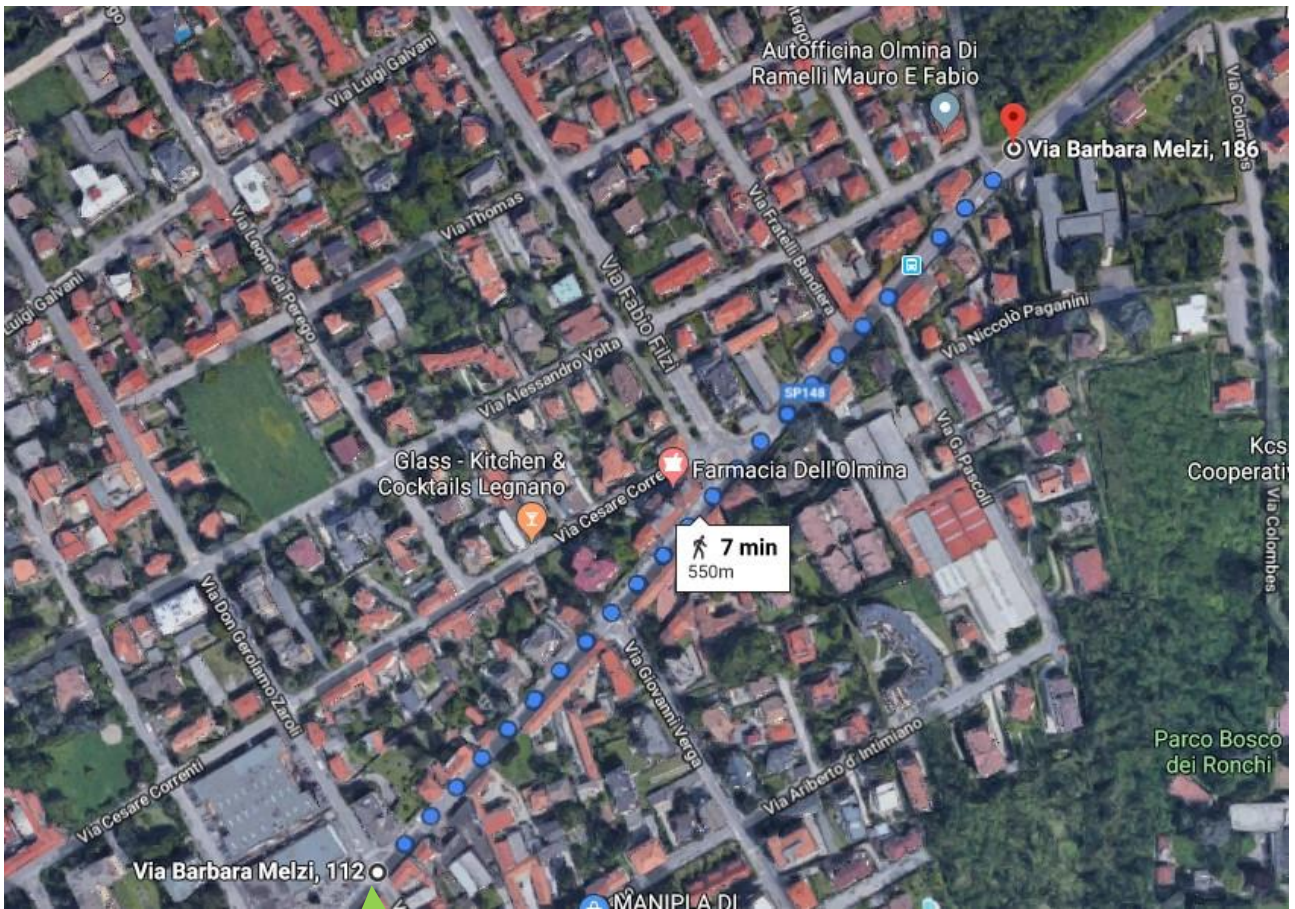

**Oggetto: INIZIO LEZIONI MEDEA**

Si comunica che dal giorno 11/11/2019 le classi in indirizzo effettueranno le lezioni nel plesso di via B. Melzi con entrata sia in Via B. Melzi 188 sia in via Nicolò Paganini.

Si allegano le informazioni relative al trasporto locale per il raggiungimento della sede.

**IL DIRIGENTE SCOLASTICO**  
(Prof.ssa Annalisa Wagner)

**PERCORSO PEDONALE FERMATA LINEA A - ISTITUTO BERNOCCHI SEDE MEDEA**

**FERMATA LINEA A**  
**Scuola Elementare G. Pascoli**

**PERCORSO PEDONALE FERMATA LINEA E - ISTITUTO BERNOCCHI SEDE MEDEA**

**FERMATA LINEA E**  
**Via Barbara Melzi**

SEDE MEDEA

SEDE MEDEA

FERMATA LINEA A

FERMATA LINEA E

FERMATA LINEA H

		MUNICIPIO
		OSPEDALE
		TRIBUNALE
		STAZIONE FS
		CHIESA SAN MAGNO
		AREA CANTONI
		CIMITERO
		CASTELLO DI LEGNANO
		MERCATO
		LINEA A
		LINEA B
		LINEA C
		LINEA D
		LINEA E
		LINEA H