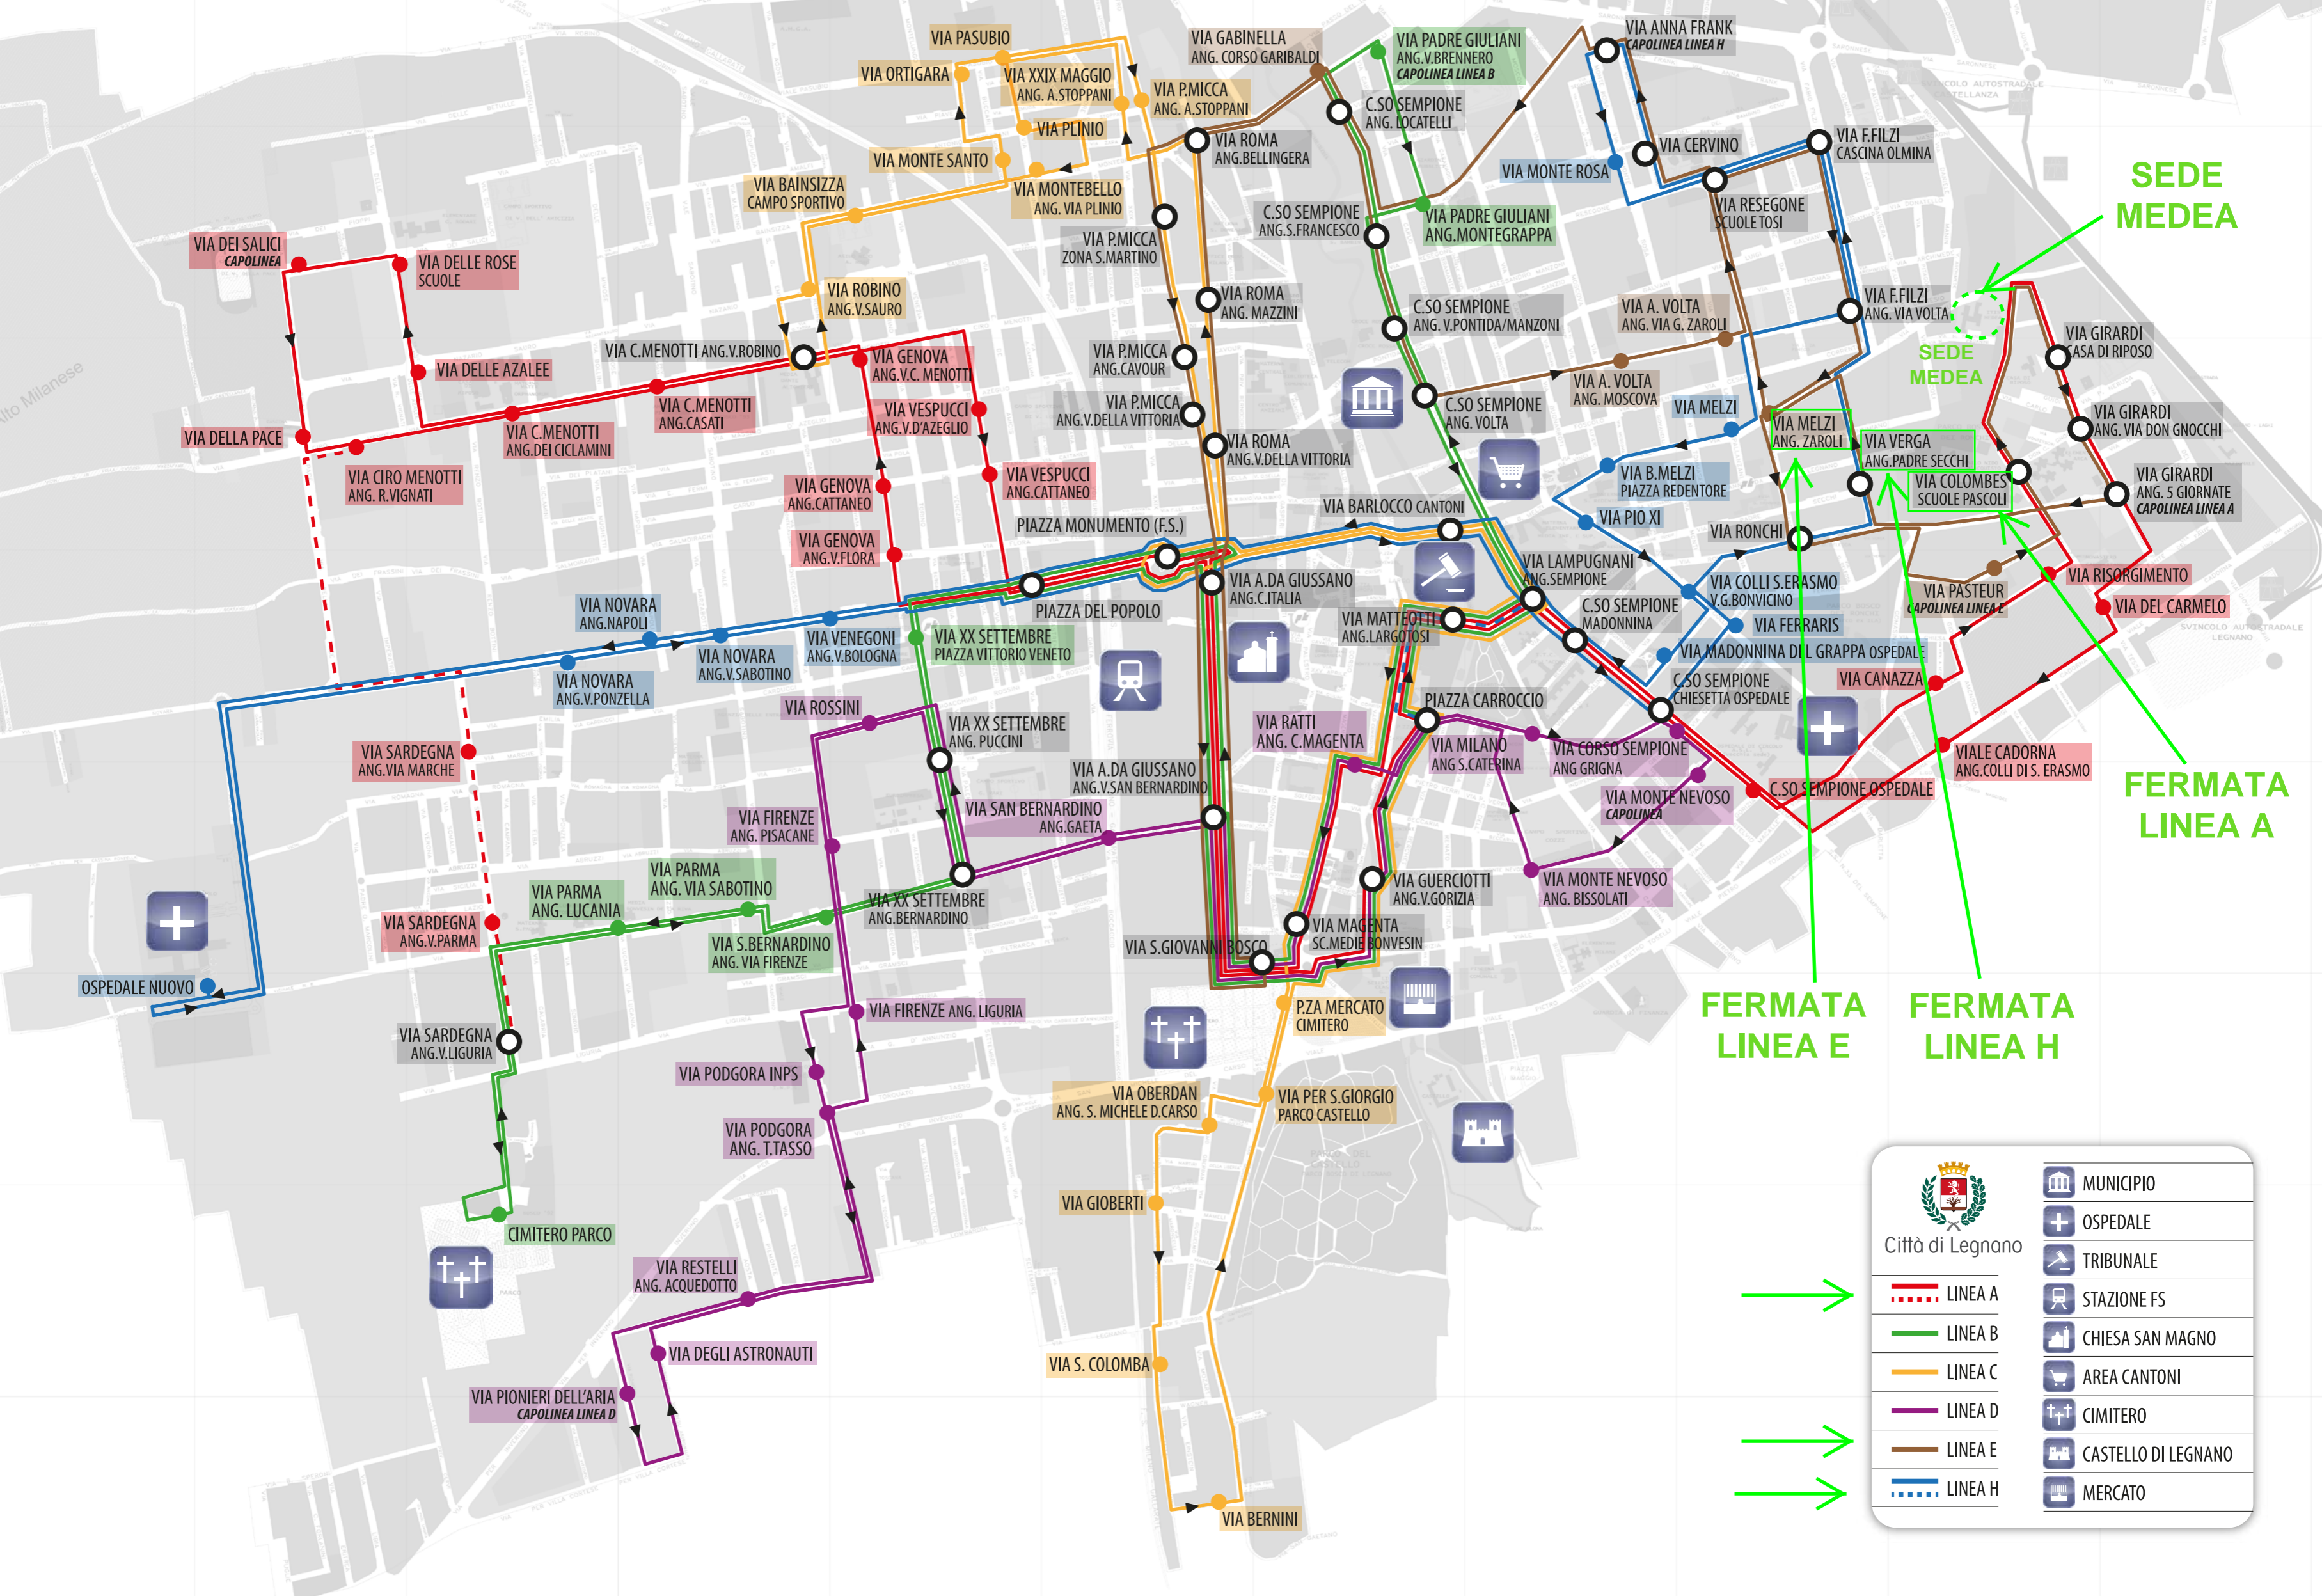

Si allegano le informazioni relative al trasporto locale per il raggiungimento della sede.

**IL DIRIGENTE SCOLASTICO**  
(Prof.ssa Annalisa Wagner)

**PERCORSO PEDONALE FERMATA LINEA A - ISTITUTO BERNOCCHI SEDE MEDEA**

**FERMATA LINEA A**  
**Scuola Elementare G. Pascoli**

**PERCORSO PEDONALE FERMATA LINEA E - ISTITUTO BERNOCCHI SEDE MEDEA**

**FERMATA LINEA E**  
**Via Barbara Melzi**

SEDE MEDEA

SEDE MEDEA

FERMATA LINEA A

FERMATA LINEA E

FERMATA LINEA H

		MUNICIPIO
		OSPEDALE
		TRIBUNALE
		STAZIONE FS
		CHIESA SAN MAGNO
		AREA CANTONI
		CIMITERO
		CASTELLO DI LEGNANO
		MERCATO
		LINEA A
		LINEA B
		LINEA C
		LINEA D
		LINEA E
		LINEA H

**LEGENDA**

- LF5** : corsa da lunedì a venerdì feriali
- LF6** : corsa da lunedì a sabato feriali
- LGR** : corsa di tutti i giorni (festivi compresi)

**Munirsi di Biglietto prima di salire sul Bus**

- SCO** : corsa da lunedì a sabato scolastico
- SSA** : corsa del sabato feriale scolastico
- S** parte da Via Sardegna ore 7.20