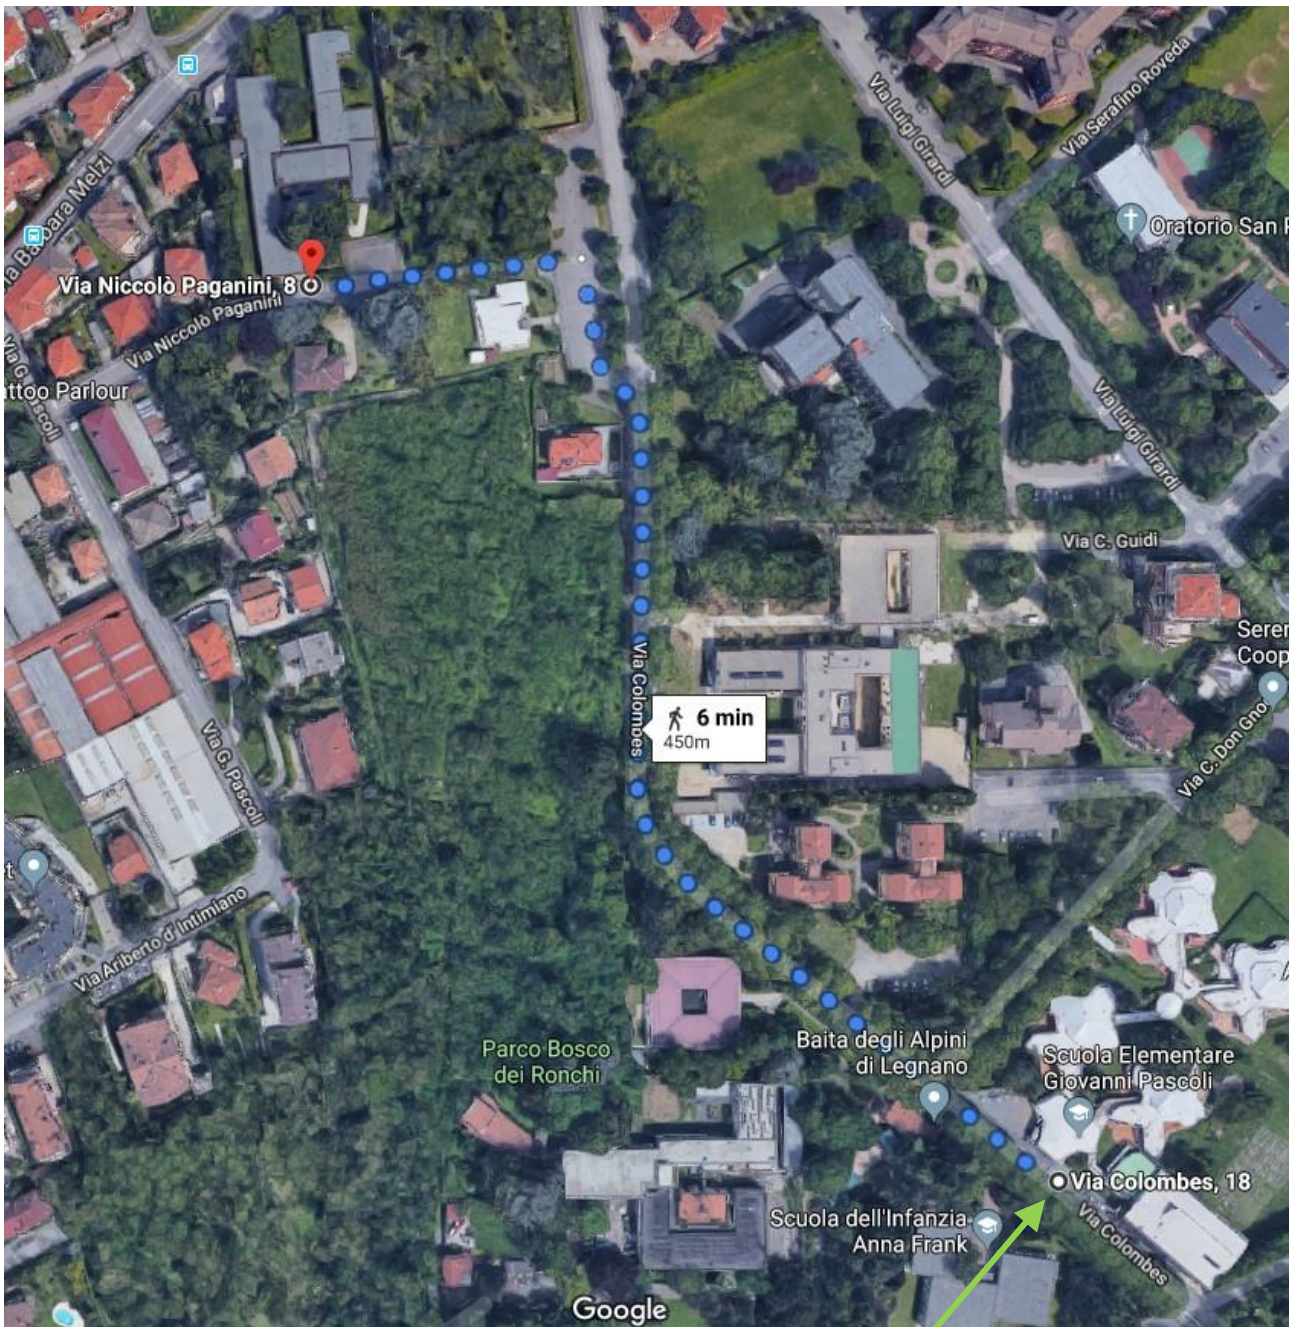

**Oggetto: INIZIO LEZIONI MEDEA**

Si comunica che dal giorno 11/11/2019 le classi in indirizzo effettueranno le lezioni nel plesso di via B. Melzi con entrata sia in Via B. Melzi 188 sia in via Nicolò Paganini.

Si allegano le informazioni relative al trasporto locale per il raggiungimento della sede.

**IL DIRIGENTE SCOLASTICO**  
(Prof.ssa Annalisa Wagner)

**PERCORSO PEDONALE FERMATA LINEA A - ISTITUTO BERNOCCHI SEDE MEDEA**

**FERMATA LINEA A**  
**Scuola Elementare G. Pascoli**

**PERCORSO PEDONALE FERMATA LINEA E - ISTITUTO BERNOCCHI SEDE MEDEA**

**FERMATA LINEA E**  
**Via Barbara Melzi**

SEDE MEDEA

SEDE MEDEA

FERMATA LINEA A

FERMATA LINEA E

FERMATA LINEA H

		MUNICIPIO
		OSPEDALE
		TRIBUNALE
		STAZIONE FS
		CHIESA SAN MAGNO
		AREA CANTONI
		CIMITERO
		CASTELLO DI LEGNANO
		MERCATO
		LINEA A
		LINEA B
		LINEA C
		LINEA D
		LINEA E
		LINEA H